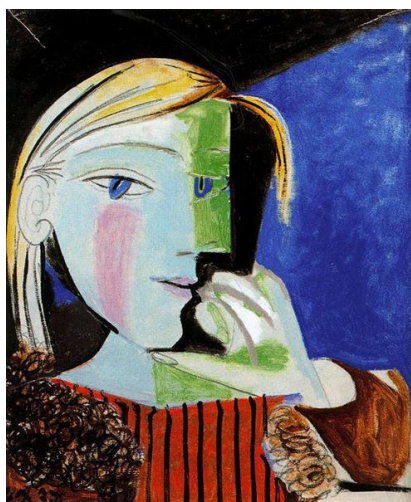

## Visita guidata alla mostra di Picasso

Presso museo AMO-Verona

Mercoledì 15 febbraio ore 17.00

Il Gruppo Cultura e Tempo Libero di Federmanager Verona vi invita alla visita guidata alla mostra **PICASSO Figure (1906-1971)** programmata per mercoledì 15 febbraio alle ore 17.

La dott.ssa Romana Caloi, grande esperta d'arte e nostra guida storica, ci accompagnerà nella visione di un'opera per ogni anno della vita di Pablo Picasso nell'arco temporale che va dal 1906 fino agli anni '70, capolavori distribuiti lungo le sei sezioni del museo AMO che si trova nel cuore di Verona (ingresso da via Forti).

Il percorso espositivo racconta la metamorfosi a cui l'artista sottopone la rappresentazione del corpo umano, mentre la sua arte attraversa le fasi del pre-cubismo, del Cubismo, dell'età Classica e del Surrealismo, fino a giungere agli anni del dopoguerra, superando le barriere e le categorie del "ritratto" e "scene di genere" per giungere sempre ad un nuovo concetto di "figura": quella che rese Picasso costruttore e distruttore al tempo stesso di un'arte solo sua, dal fascino inesauribile.